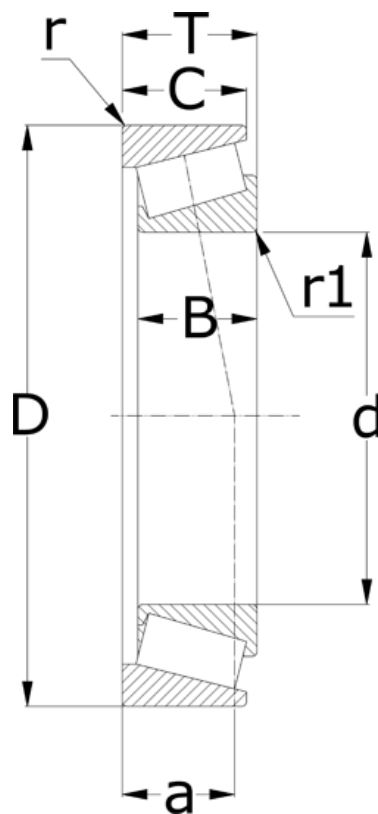

Varenummer: 5715080170043
Beskrivelse: NSK Konisk rulleleje 30316 J

Mål

= -	T = 42.5
a = 34	
B = 39	
C = 33	
d = 80	
D = 170	
r = 3	
r1 = 2.5	